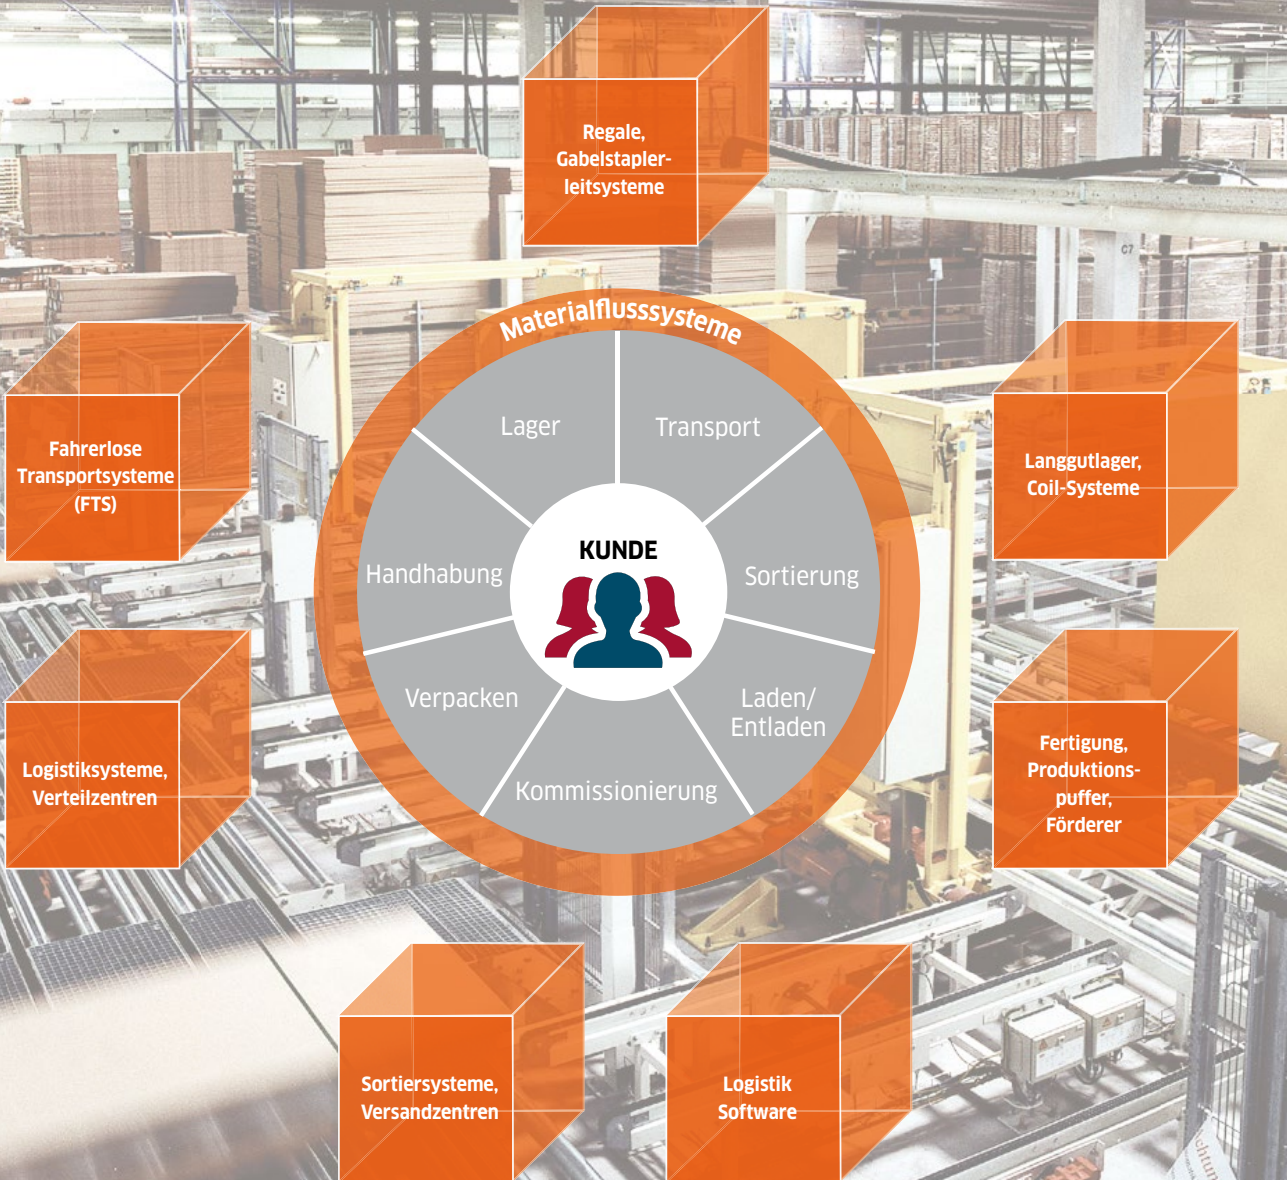

PRODUKTIONSLOGISTIK

Reduzieren Sie Ihre Betriebskosten mit Lödige Produktionslogistik-Lösungen

WIR SIND IHR PARTNER FÜR LOGISTIK

In enger Zusammenarbeit mit unseren Kunden planen, simulieren und realisieren wir fördertechnische Lösungen und verwandeln diese in rentable Turn-Key-Systeme. Dank unseres branchenspezifischen Know-hows optimieren wir Ihre innerbetrieblichen Waren- und Materialflüsse, erhöhen die Leistungsfähigkeit Ihres Systems und helfen Ihre Betriebskosten nachhaltig zu senken.

Wie bieten alle Leistungen aus einer Hand: Systemanalyse, Planung, Konstruktion, Herstellung und Lieferung der Fördertechnik, Steuerung, Montage, Inbetriebnahme

und die anschließende Systemwartung.

Zu unserem Angebot gehören z.B.:

Echtzeitsimulation
Prozessablauf in einem
Lagersystem

LÖDIGE PRODUKTIONSLOGISTIK

Lödige Leistungsspektrum

KONZEPT & SIMULATION

KONSTRUKTION

FERTIGUNG/ BESCHAFFUNG

MONTAGE & INBETRIEBNAHME

EINFAHR- UNTERSTÜTZUNG

SYSTEM WARTUNG

SYSTEM BETRIEB

Lösungen aus einer Hand

UNSERE ERFAHRUNG IST IHR INVESTMENT

MAN AG, MÜNCHEN-DACHAU
Produktionspuffer

TNT HUB, SINGAPUR
Sortiersystem

SEW-USECOME, FRANKREICH
Langgutlager

CATHAY PACIFIC CATERING SERVICES, HONG KONG
Logistiksystem (Catering)